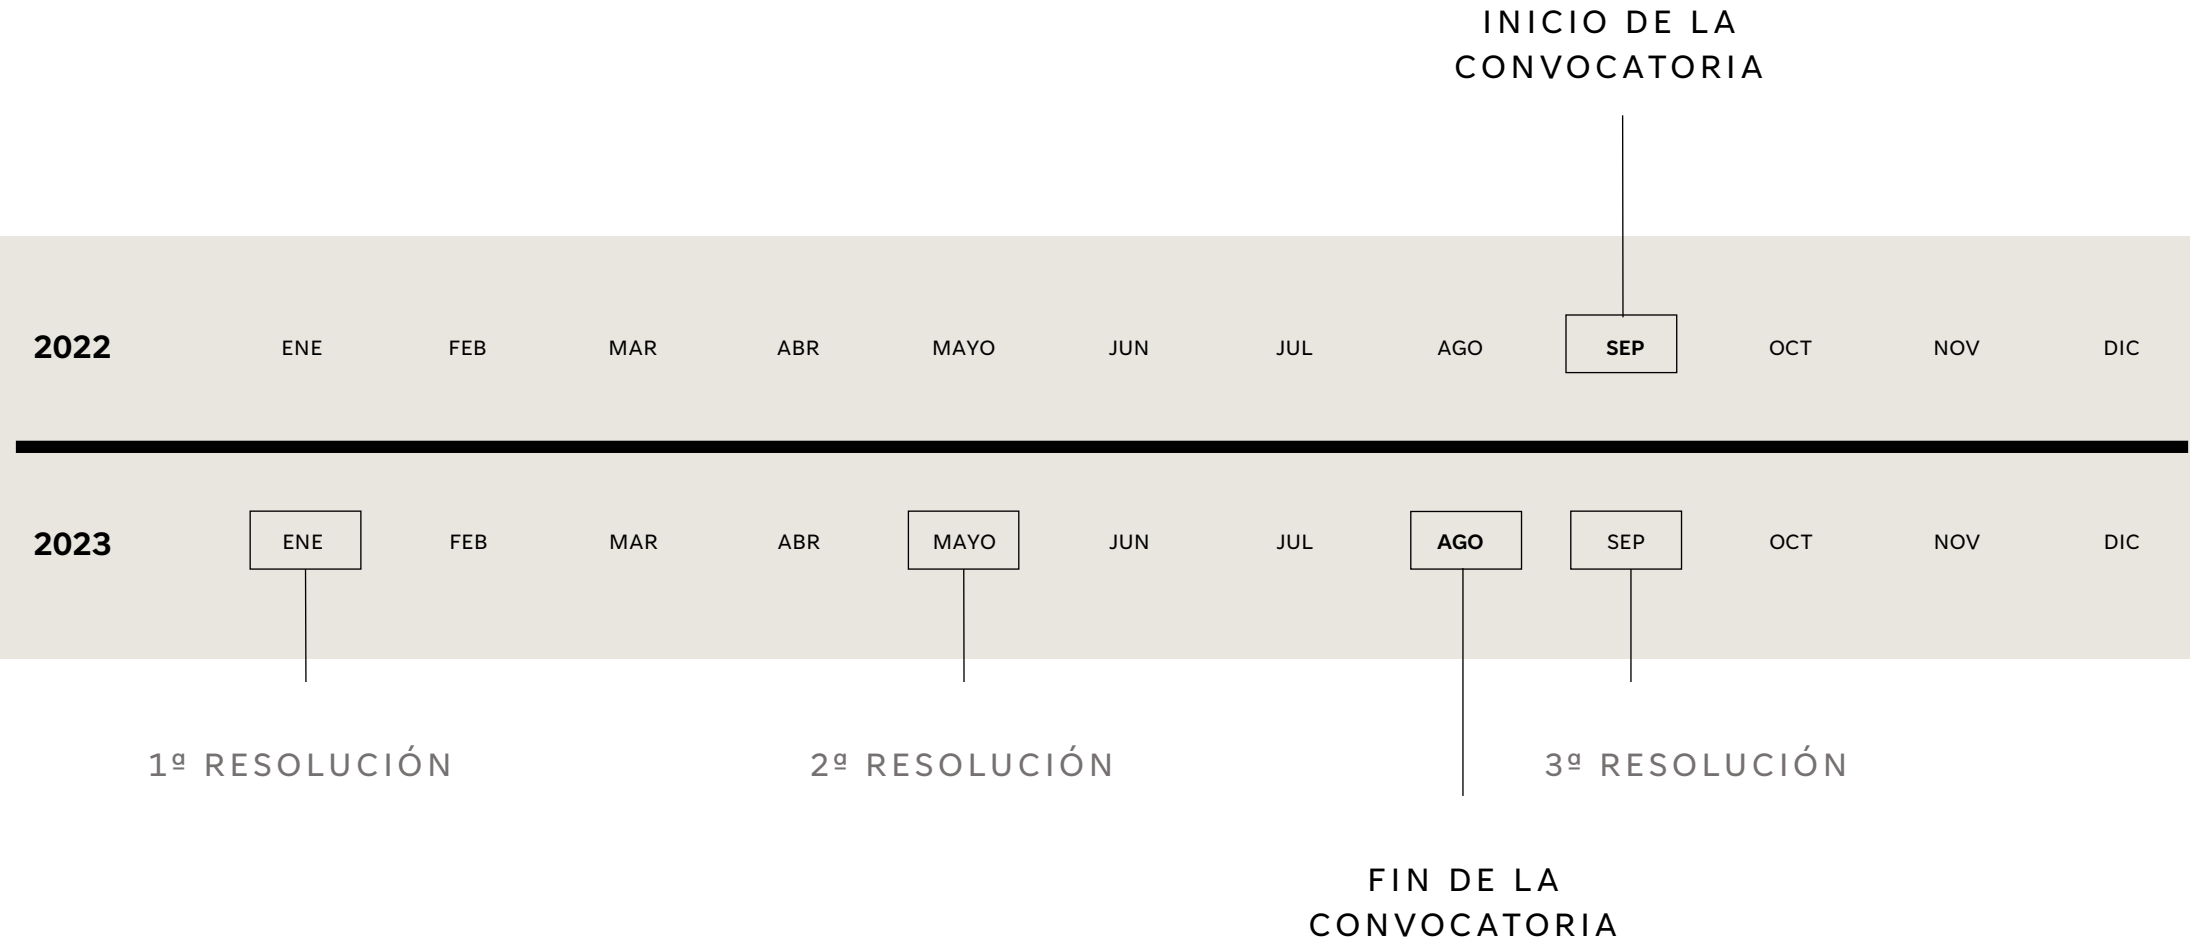

# CALENDARIO CONVOCATORIAS PICE 2023

# ¿CUÁNDO DEBO PRESENTAR MI SOLICITUD?

Puedes presentar tu proyecto desde el primer día de la convocatoria, pero debes tener en cuenta las siguientes fechas límite:

**31.12.2022**

ÚLTIMO DÍA PARA ENVIAR  
LA SOLICITUD SI MI  
PROYECTO ARRANCA ANTES  
DEL **14.06.2023** (INCLUSIVE)

**2021** ENE FEB MAR ABR MAYO JUN JUL AGO SEP OCT NOV **DIC**

**2022** ENE FEB MAR **ABR** MAYO JUN JUL **AGO** SEP OCT NOV DIC

**30.04.2022**

ÚLTIMO DÍA PARA  
ENVIAR LA SOLICITUD SI  
MI PROYECTO ARRANCA  
ANTES DEL **14.10.2023**  
(INCLUSIVE)

**31.08.2023**

ÚLTIMO DÍA PARA  
ENVIAR LA SOLICITUD SI  
MI PROYECTO ARRANCA  
ANTES DEL **14.02.2024**  
(INCLUSIVE)

RECEPCIÓN DE SOLICITUDES	FECHAS DE PRESENTACIÓN	RESOLUCIONES	LA FECHA DE INICIO DEL PROYECTO DEBE ESTAR COMPRENDIDA ENTRE...	PUBLICACIÓN DE RESULTADOS	
				LISTADO PROVISIONAL	LISTADO DEFINITIVO
01.09.2022	01.09.2022	Ene 2023	Entre el 15.02.2023 y el 14.02.2024	Máx. 31.01.2023	Máx. 14.02.2023
	-	-			
-	31.12.2022	Feb 2023	Entre el 15.06.2023 y el 14.02.2024	Máx. 31.05.2023	Máx. 14.06.2023
	01.01.2023	May 2023			
31.08.2023	-	-	Entre el 15.10.2023 y el 14.02.2024	Máx. 28.09.2023	Máx. 13.10.2023
	30.04.2023	Jun 2023			
	01.05.2023	Sept 2023			
	-	-			
	31.08.2023	Oct 2023			