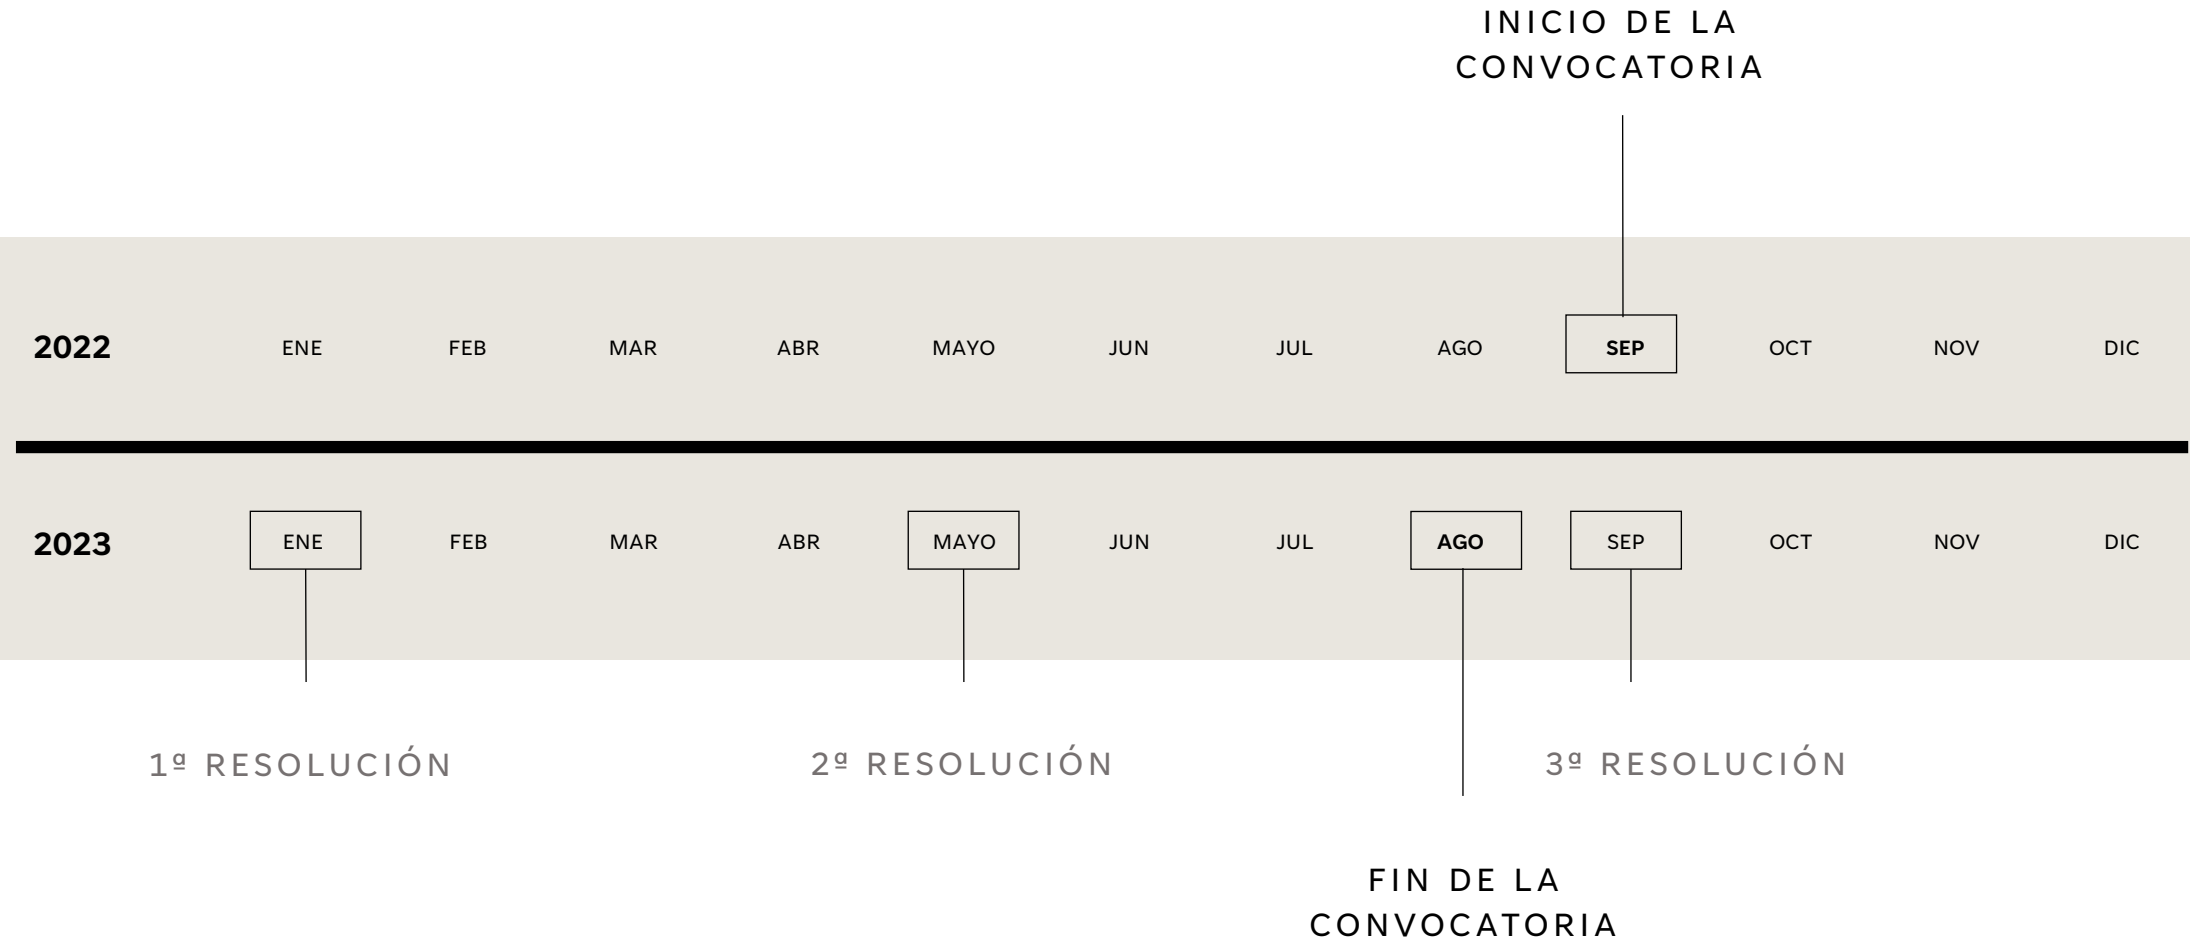

CALENDARIO CONVOCATORIAS PICE 2023

¿CUÁNDO DEBO PRESENTAR MI SOLICITUD?

Puedes presentar tu proyecto desde el primer día de la convocatoria, pero debes tener en cuenta las siguientes fechas límite:

31.12.2022

ÚLTIMO DÍA PARA ENVIAR
LA SOLICITUD SI MI
PROYECTO ARRANCA ANTES
DEL **14.06.2023** (INCLUSIVE)

2022 ENE FEB MAR ABR MAYO JUN JUL AGO SEP OCT NOV DIC

2023 ENE FEB MAR ABR MAYO JUN JUL AGO SEP OCT NOV DIC

30.04.2023

ÚLTIMO DÍA PARA
ENVIAR LA SOLICITUD SI
MI PROYECTO ARRANCA
ANTES DEL **14.10.2023**
(INCLUSIVE)

31.08.2023

ÚLTIMO DÍA PARA
ENVIAR LA SOLICITUD SI
MI PROYECTO ARRANCA
ANTES DEL **14.02.2024**
(INCLUSIVE)

RECEPCIÓN DE SOLICITUDES	FECHAS DE PRESENTACIÓN	RESOLUCIONES	LA FECHA DE INICIO DEL PROYECTO DEBE ESTAR COMPRENDIDA ENTRE...	PUBLICACIÓN DE RESULTADOS	
				LISTADO PROVISIONAL	LISTADO DEFINITIVO
01.09.2022	01.09.2022	Ene 2023	Entre el 15.02.2023 y el 14.02.2024	Máx. 31.01.2023	Máx. 14.02.2023
	-	-			
-	31.12.2022	Feb 2023	Entre el 15.06.2023 y el 14.02.2024	Máx. 31.05.2023	Máx. 14.06.2023
	01.01.2023	May 2023			
31.08.2023	-	-	Entre el 15.10.2023 y el 14.02.2024	Máx. 28.09.2023	Máx. 13.10.2023
	30.04.2023	Jun 2023			
	01.05.2023	Sept 2023			
	-	-			
	31.08.2023	Oct 2023			